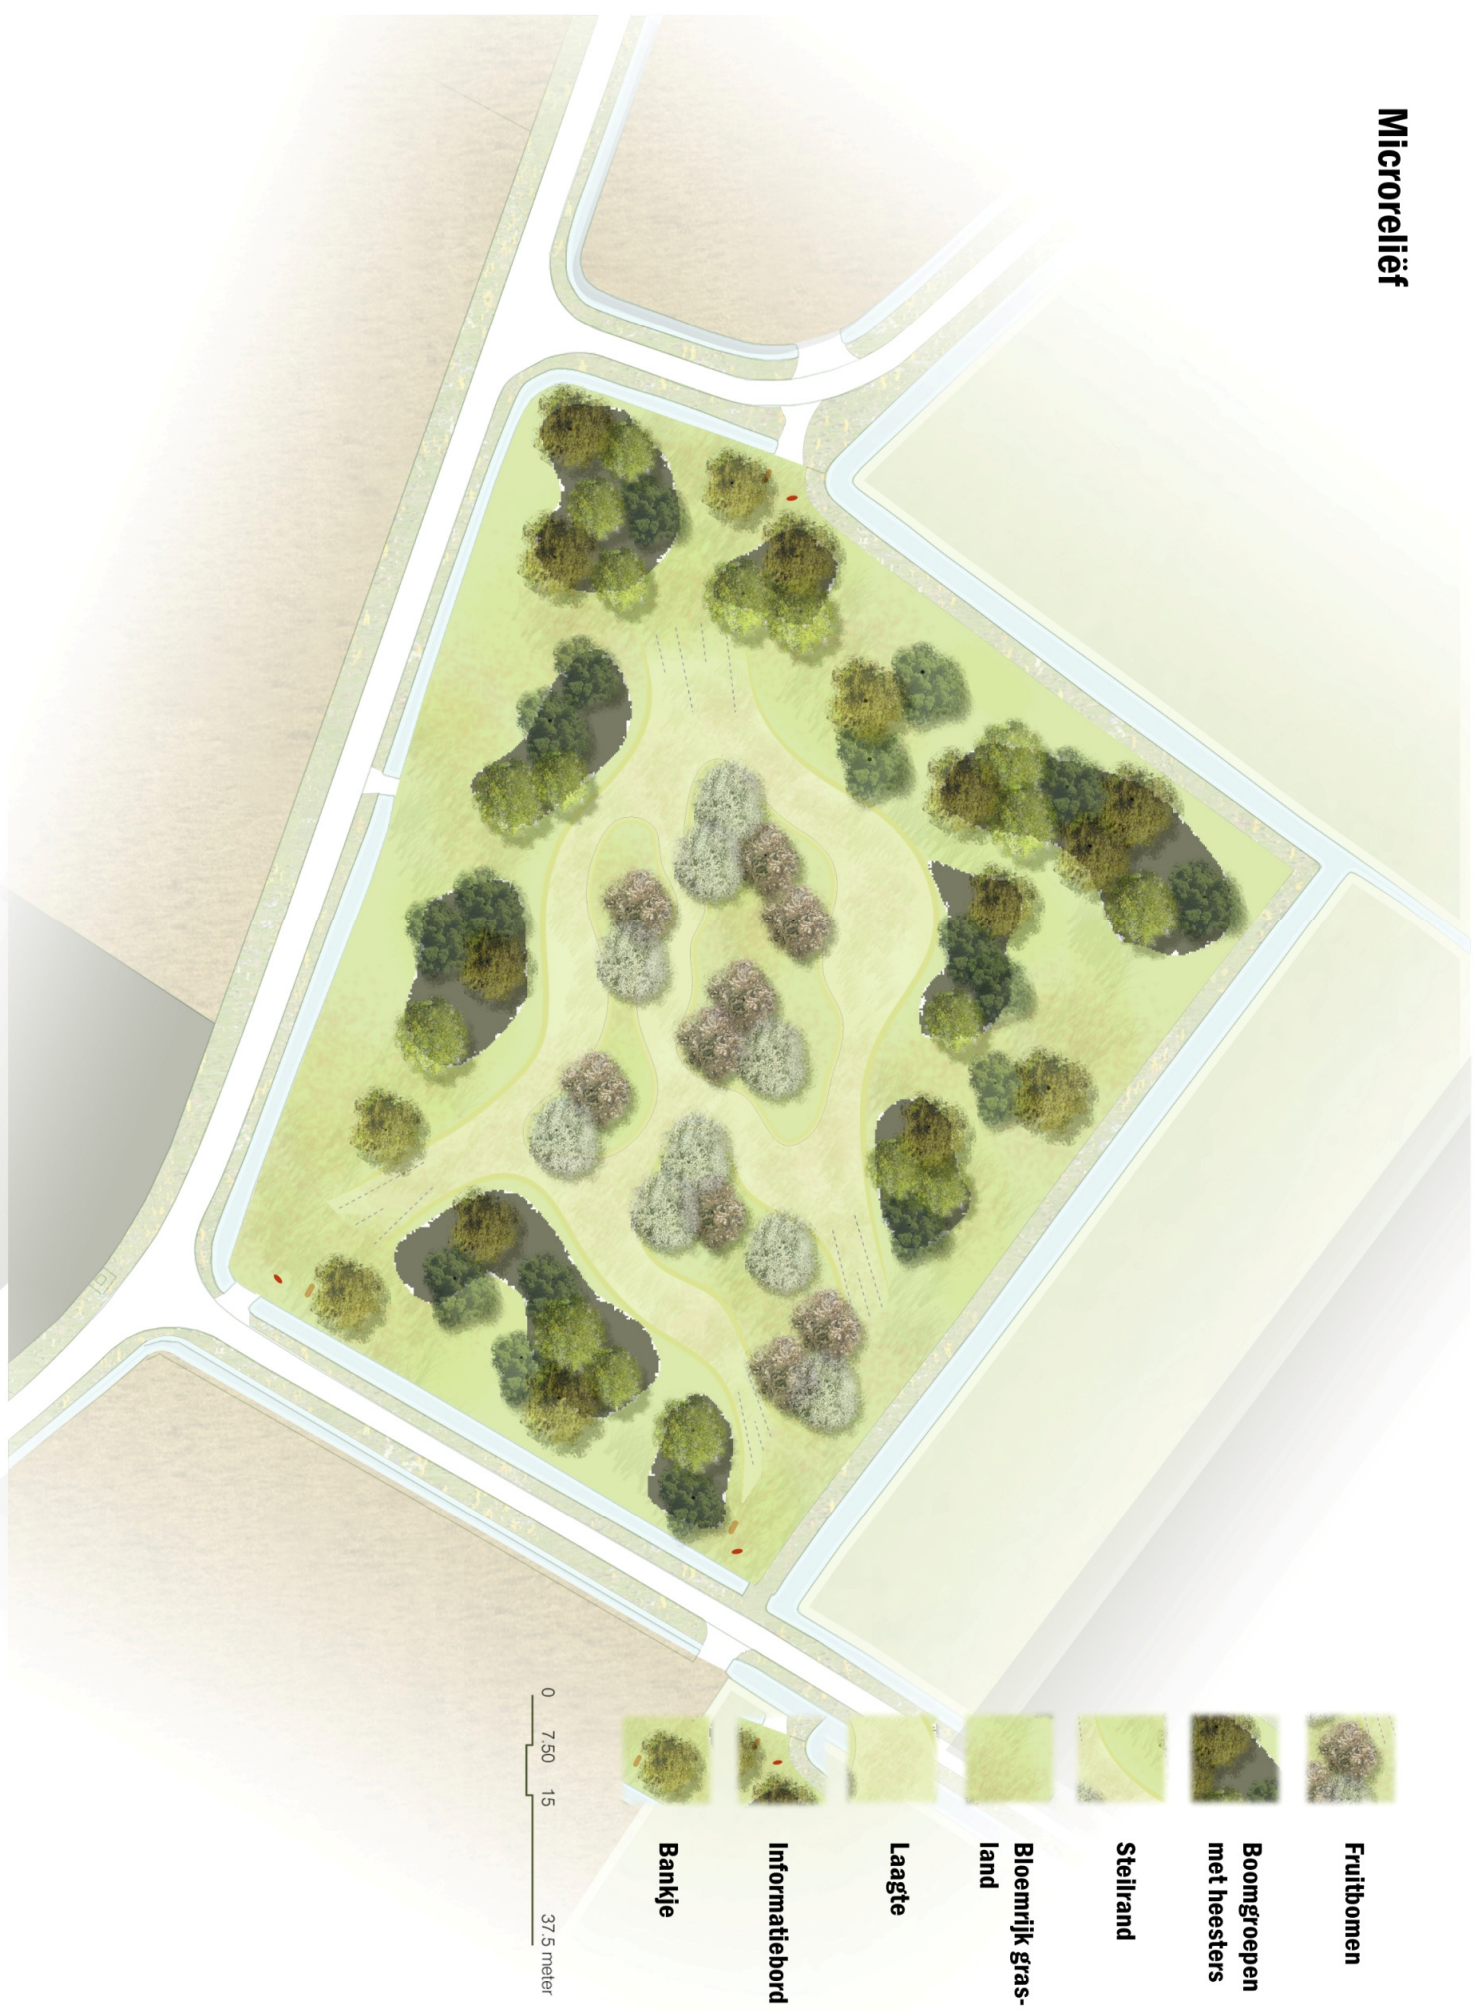

Microreliëf